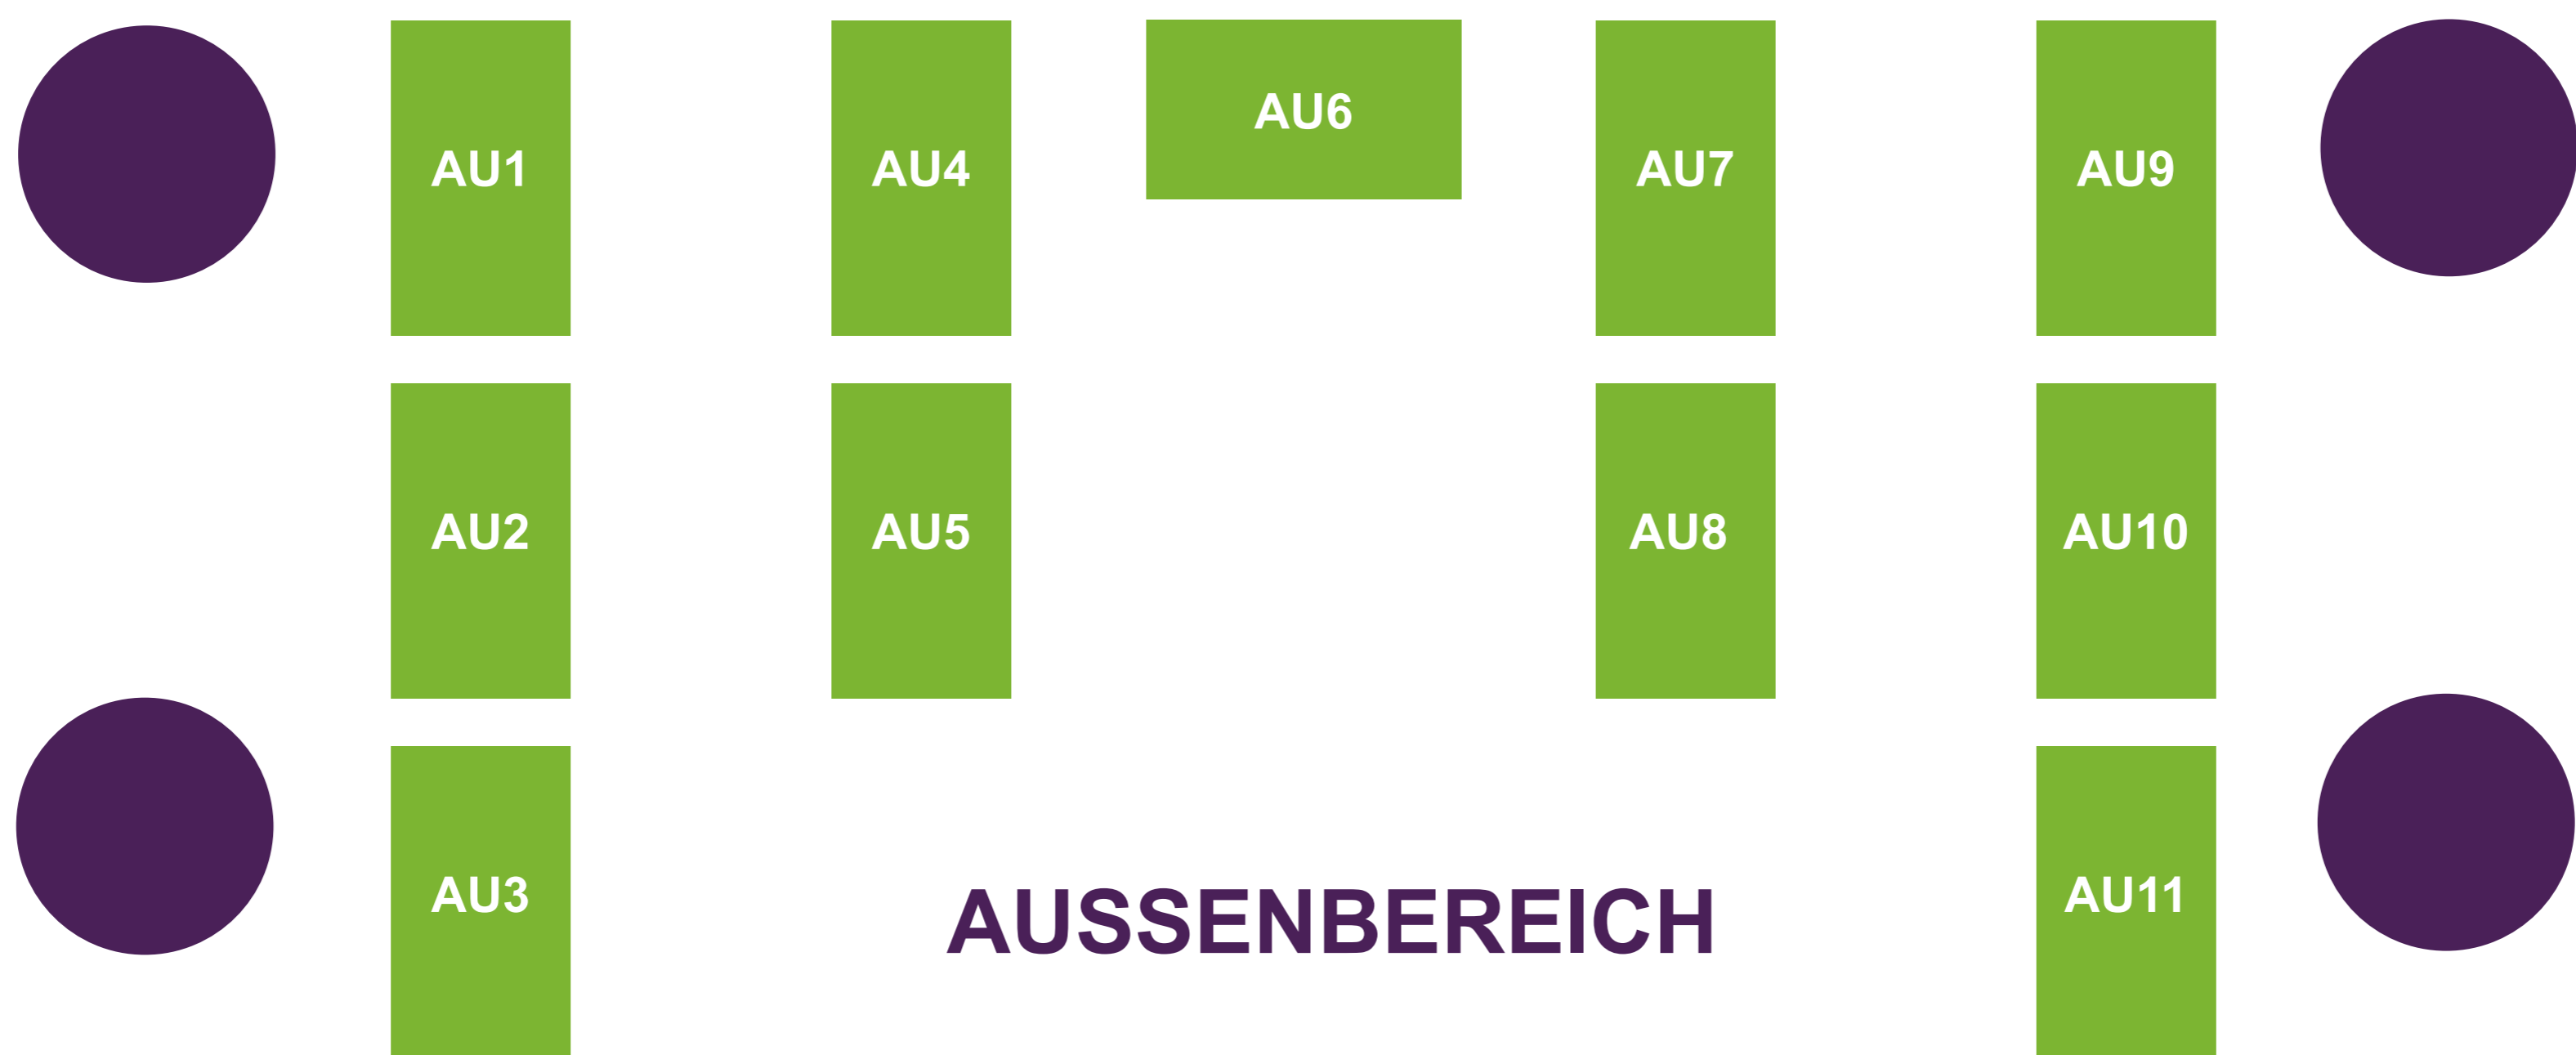

HALLENPLAN TAKEOFF 2024

STANDBELEGUNG TAKEOFF 2024

A1	Stadtverwaltung Wittlich
A2	Die Autobahn GmbH des Bundes
A3	Josef Schmitz GmbH
A4	Bosch Thermotechnik GmbH Buderus Deutschland
A5	Moselland eG
A6	ELTRA Elektromaschinen- und Transformatorenbau GmbH
A7	Deutschherrenhof GmbH
A8	Katholische KiTa gGmbH Trier
A9	HvBuche Seniorenresidenzen GmbH
A10	Kreisverwaltung Berncastel-Wittlich